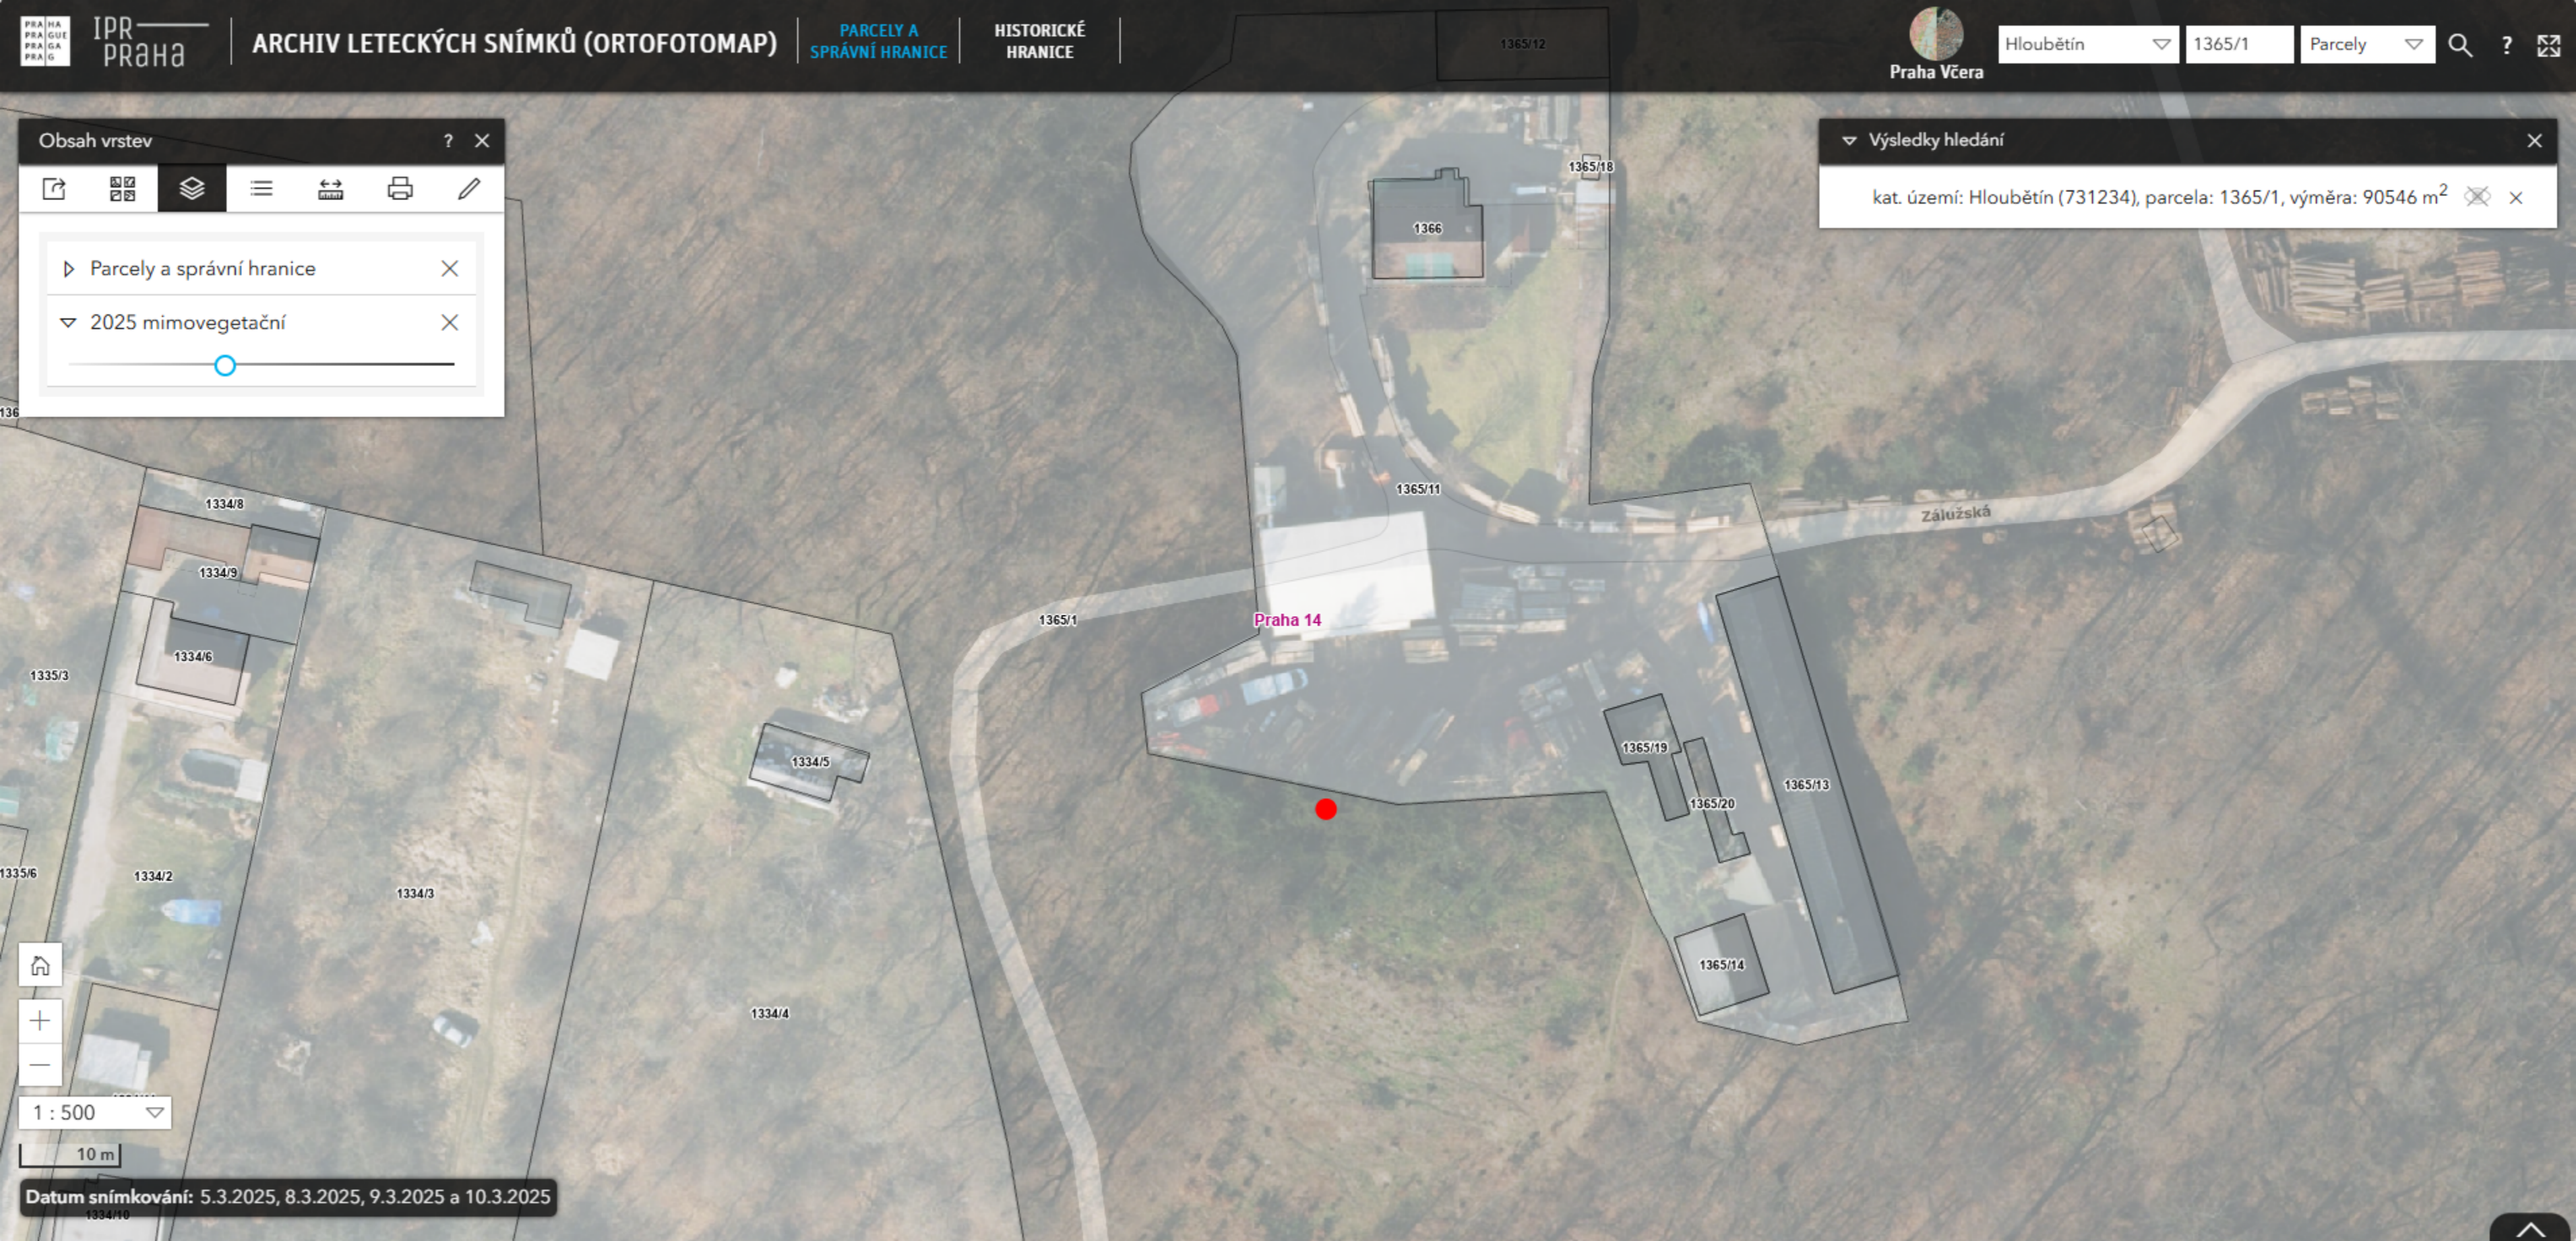

Obsah vrstev ? ✕

- Parcely a správní hranice ✕
- ▾ 2025 mimovegetační ✕

▼ Výsledky hledání ✕

kat. území: Hloubětín (731234), parcela: 1365/1, výměra: 90546 m² ✕

1 : 500

10 m

Datum snímkování: 5.3.2025, 8.3.2025, 9.3.2025 a 10.3.2025